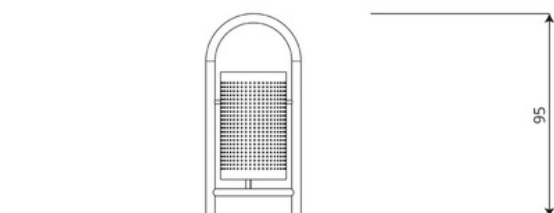

Length	44 cm
--------	-------

Width	31 cm
-------	-------

Total height	95 cm
--------------	-------

Capacity	37 L
----------	------

Availability of spare parts	YES
-----------------------------	-----

Installation time	0.5 h
-------------------	-------