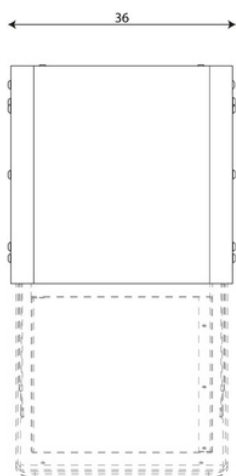

Length	36 cm
--------	-------

Width	35 cm
-------	-------

Total height	100 cm
--------------	--------

Capacity	44 L
----------	------

Availability of spare parts	YES
-----------------------------	-----

Color options	
---------------	---